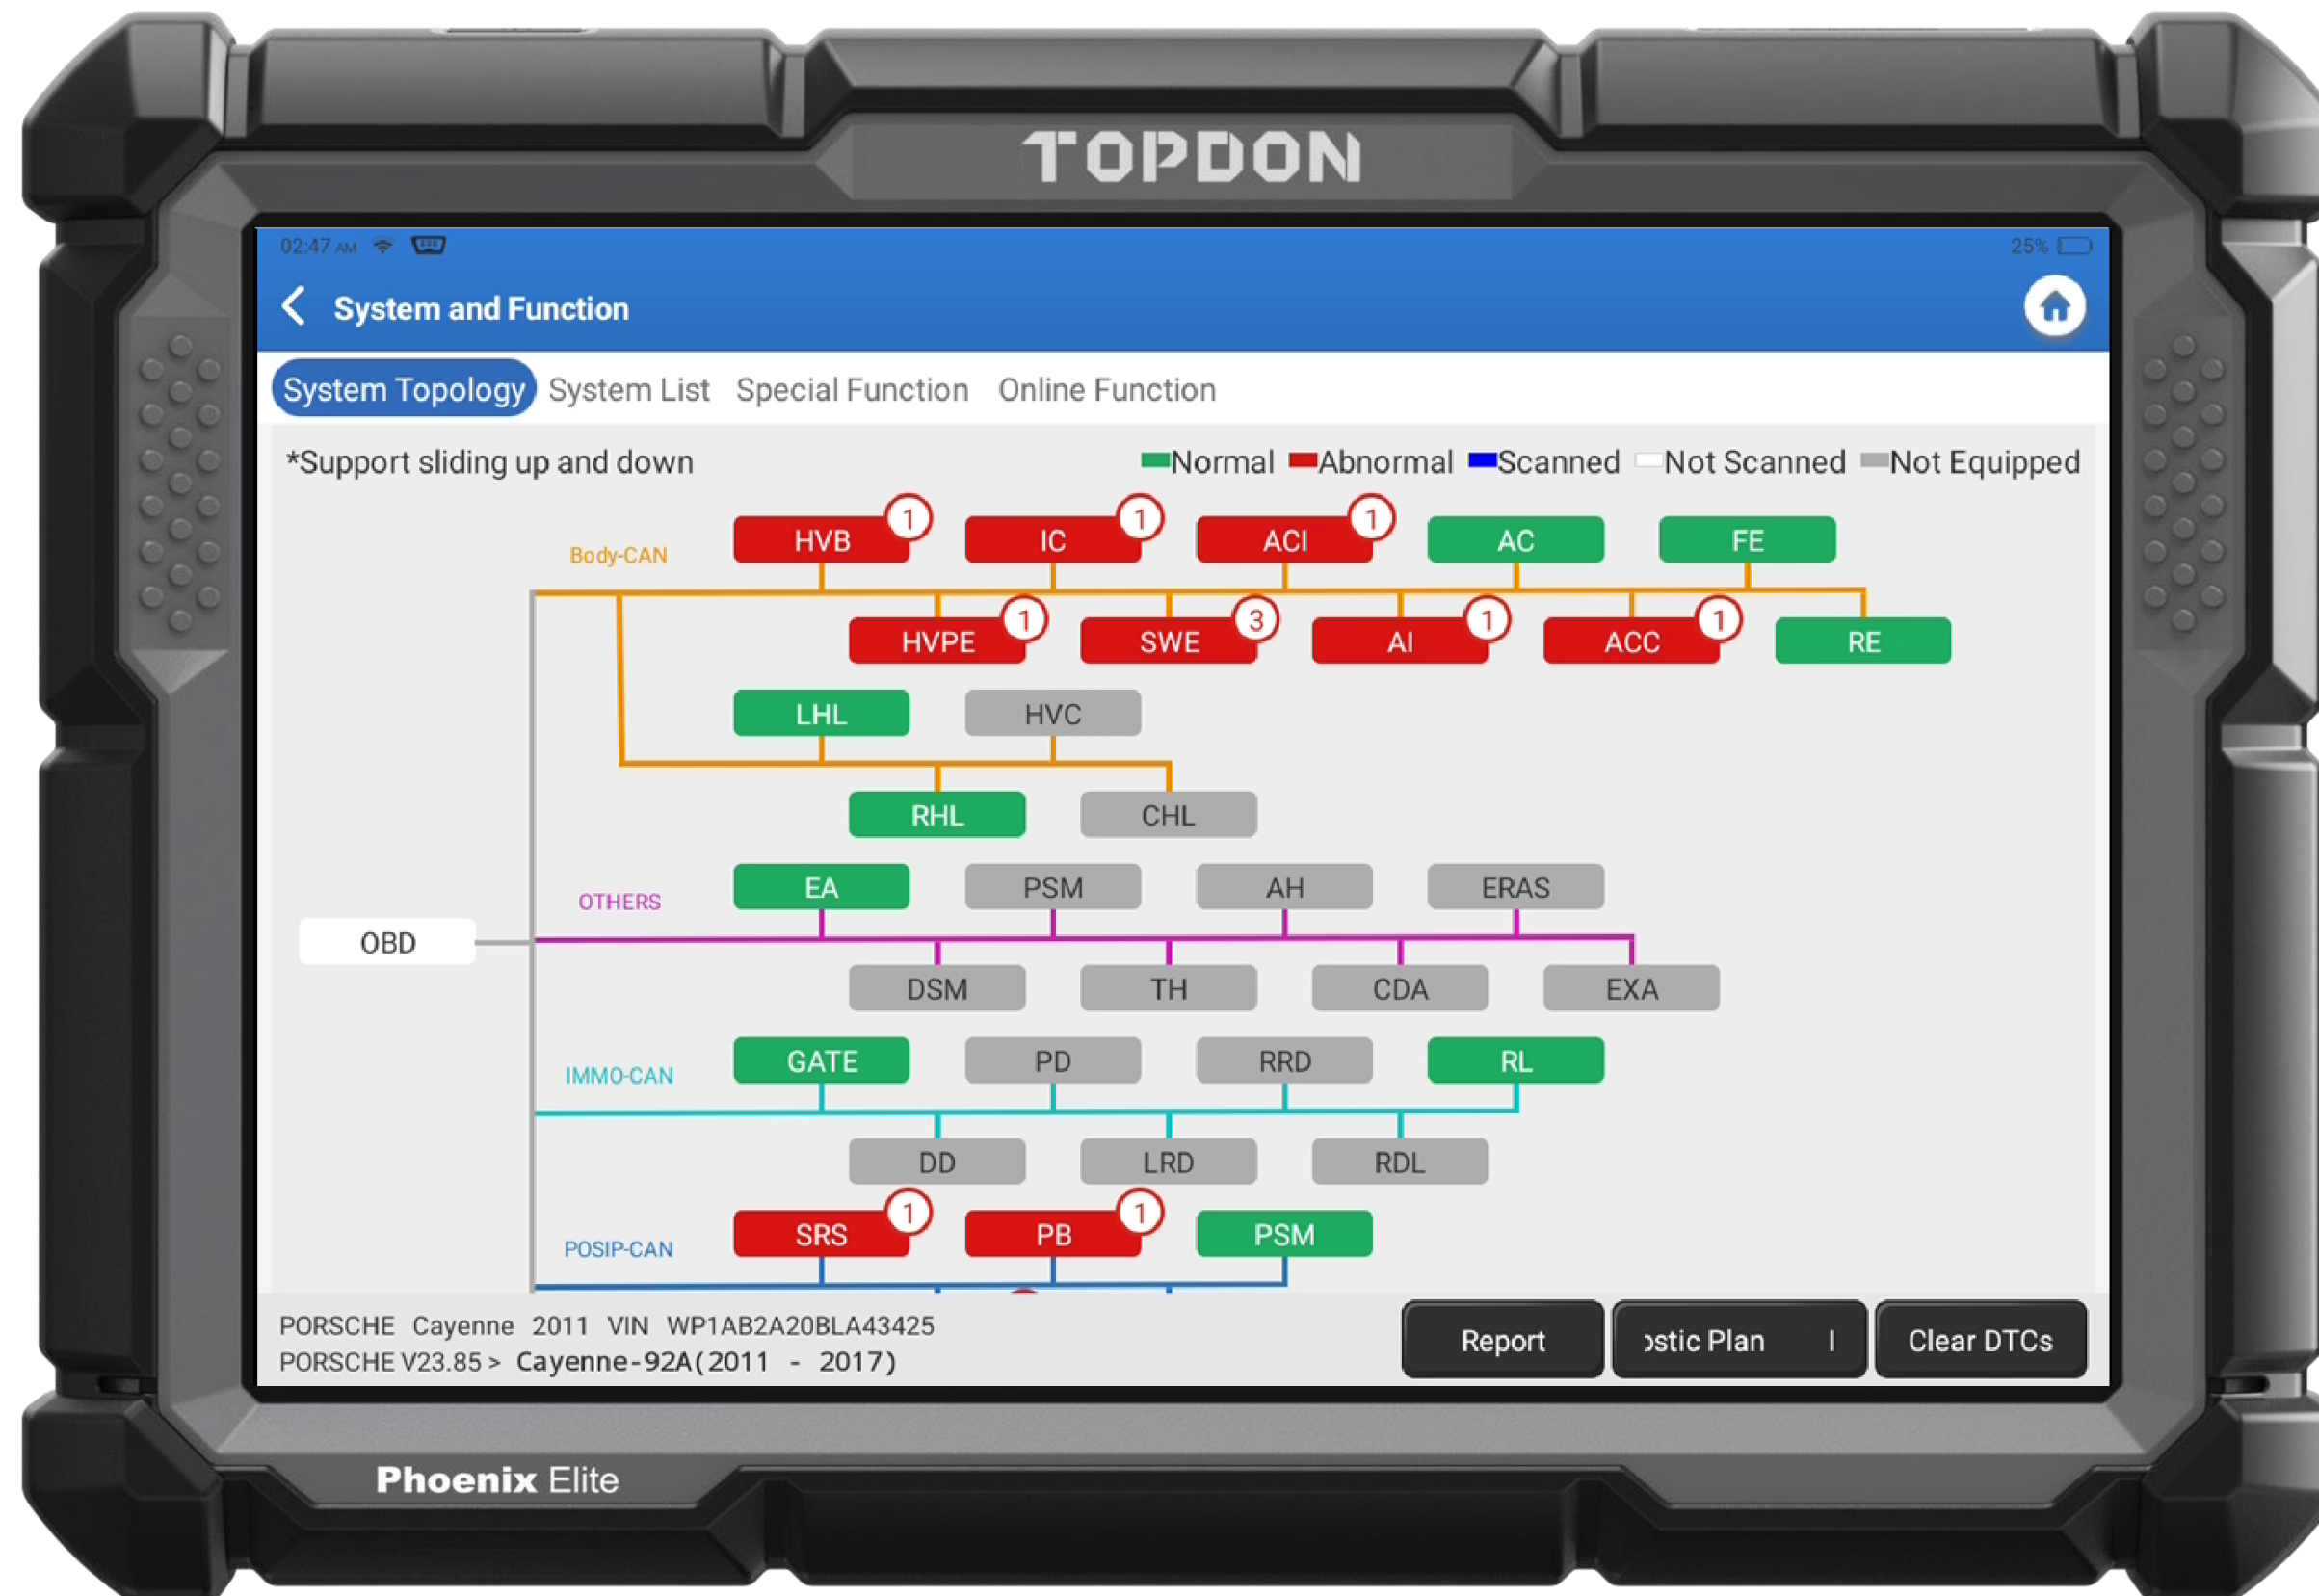

# Lisätoiminnot

ADAS aseukset  
TOPDON's Phoenix Mobile ADAS ja taulujärjestelmä hankittava erikseen

Akku testaus  
TOPDON®BTMobile Pros. Akkutesteri hankittava erikseen

## TOPOLOGY-ohjainlaitenäkymä

Näyttää kaikki auton ohjainlaitteet eriteltynä CAN väylä näkymään.

## SMART SKANNAUS

Diagnostoi nopeasti kaikki järjestelmät ja näyttää väreillä niiden tilan ja järjestelmässä olevien vikakoodien määrän.

## SYSTEM SKANNAUS

Sakannaa nopeasti autossa olevat järjestelmät