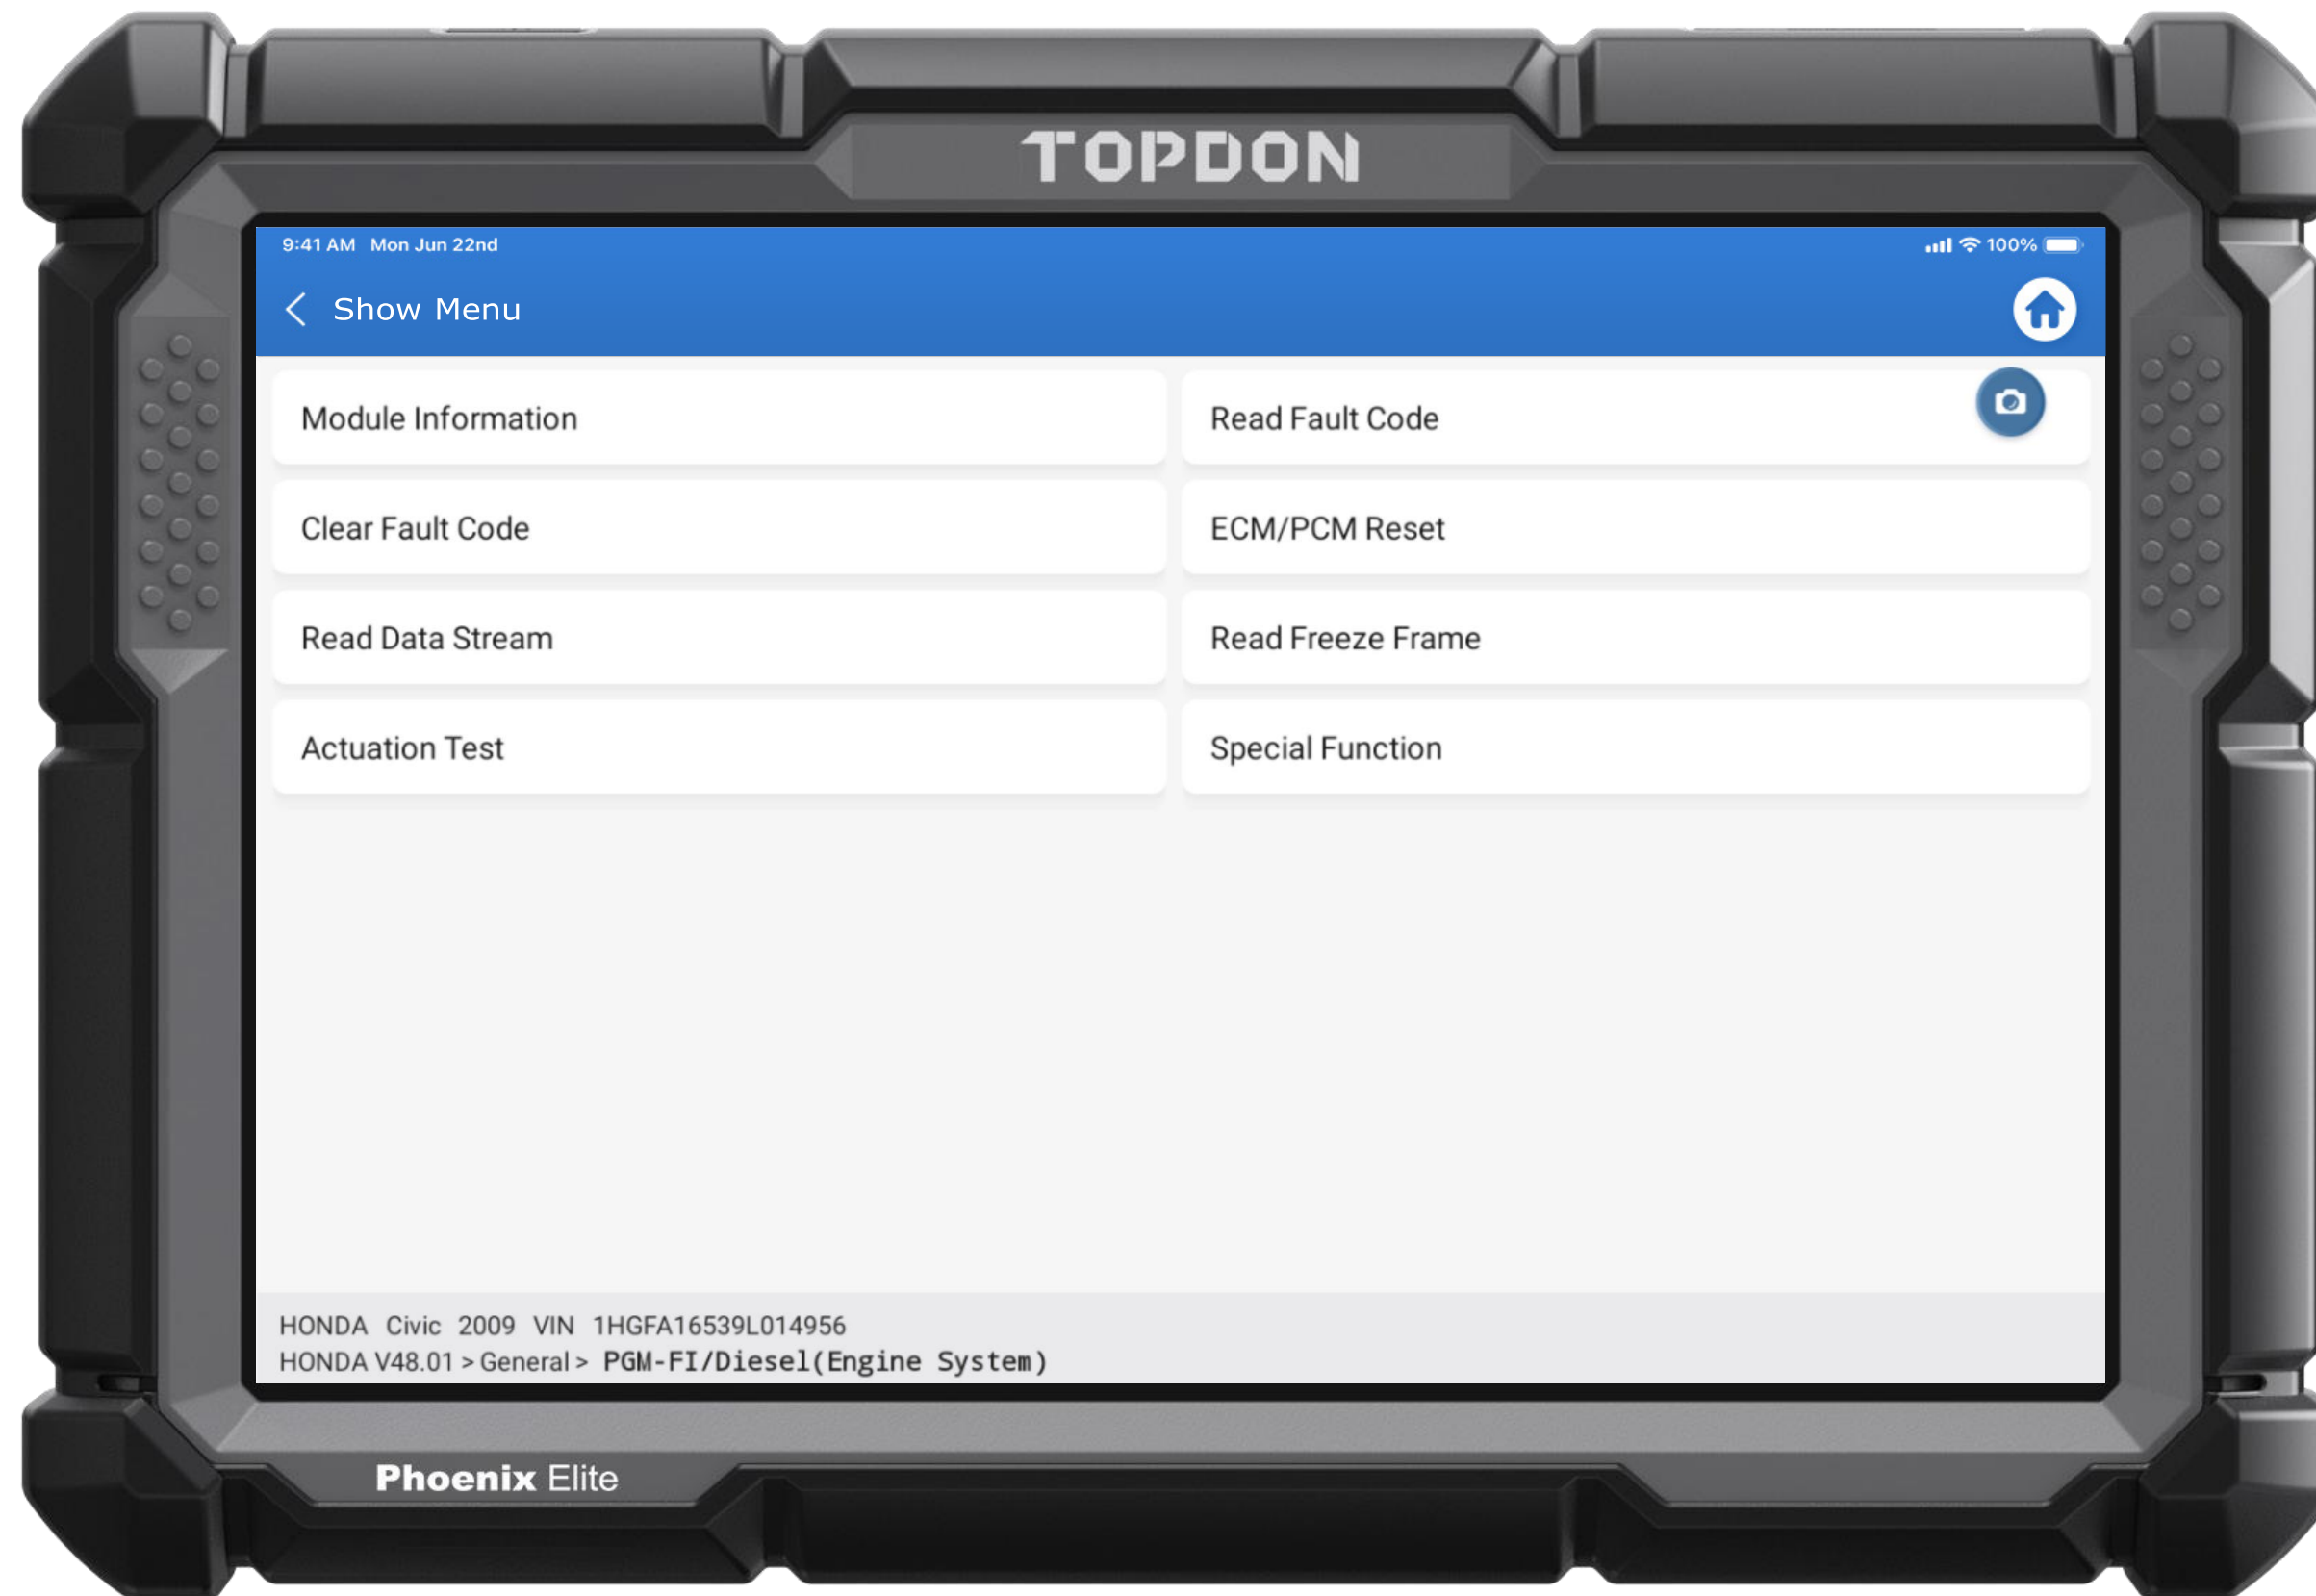

PERUSTOIMINNOT yli 120:een automerkkiin

ECU tiedot

Vikakoodien luku

Vikak. poisto

Live data

Toimintotestit ja paljon muuta