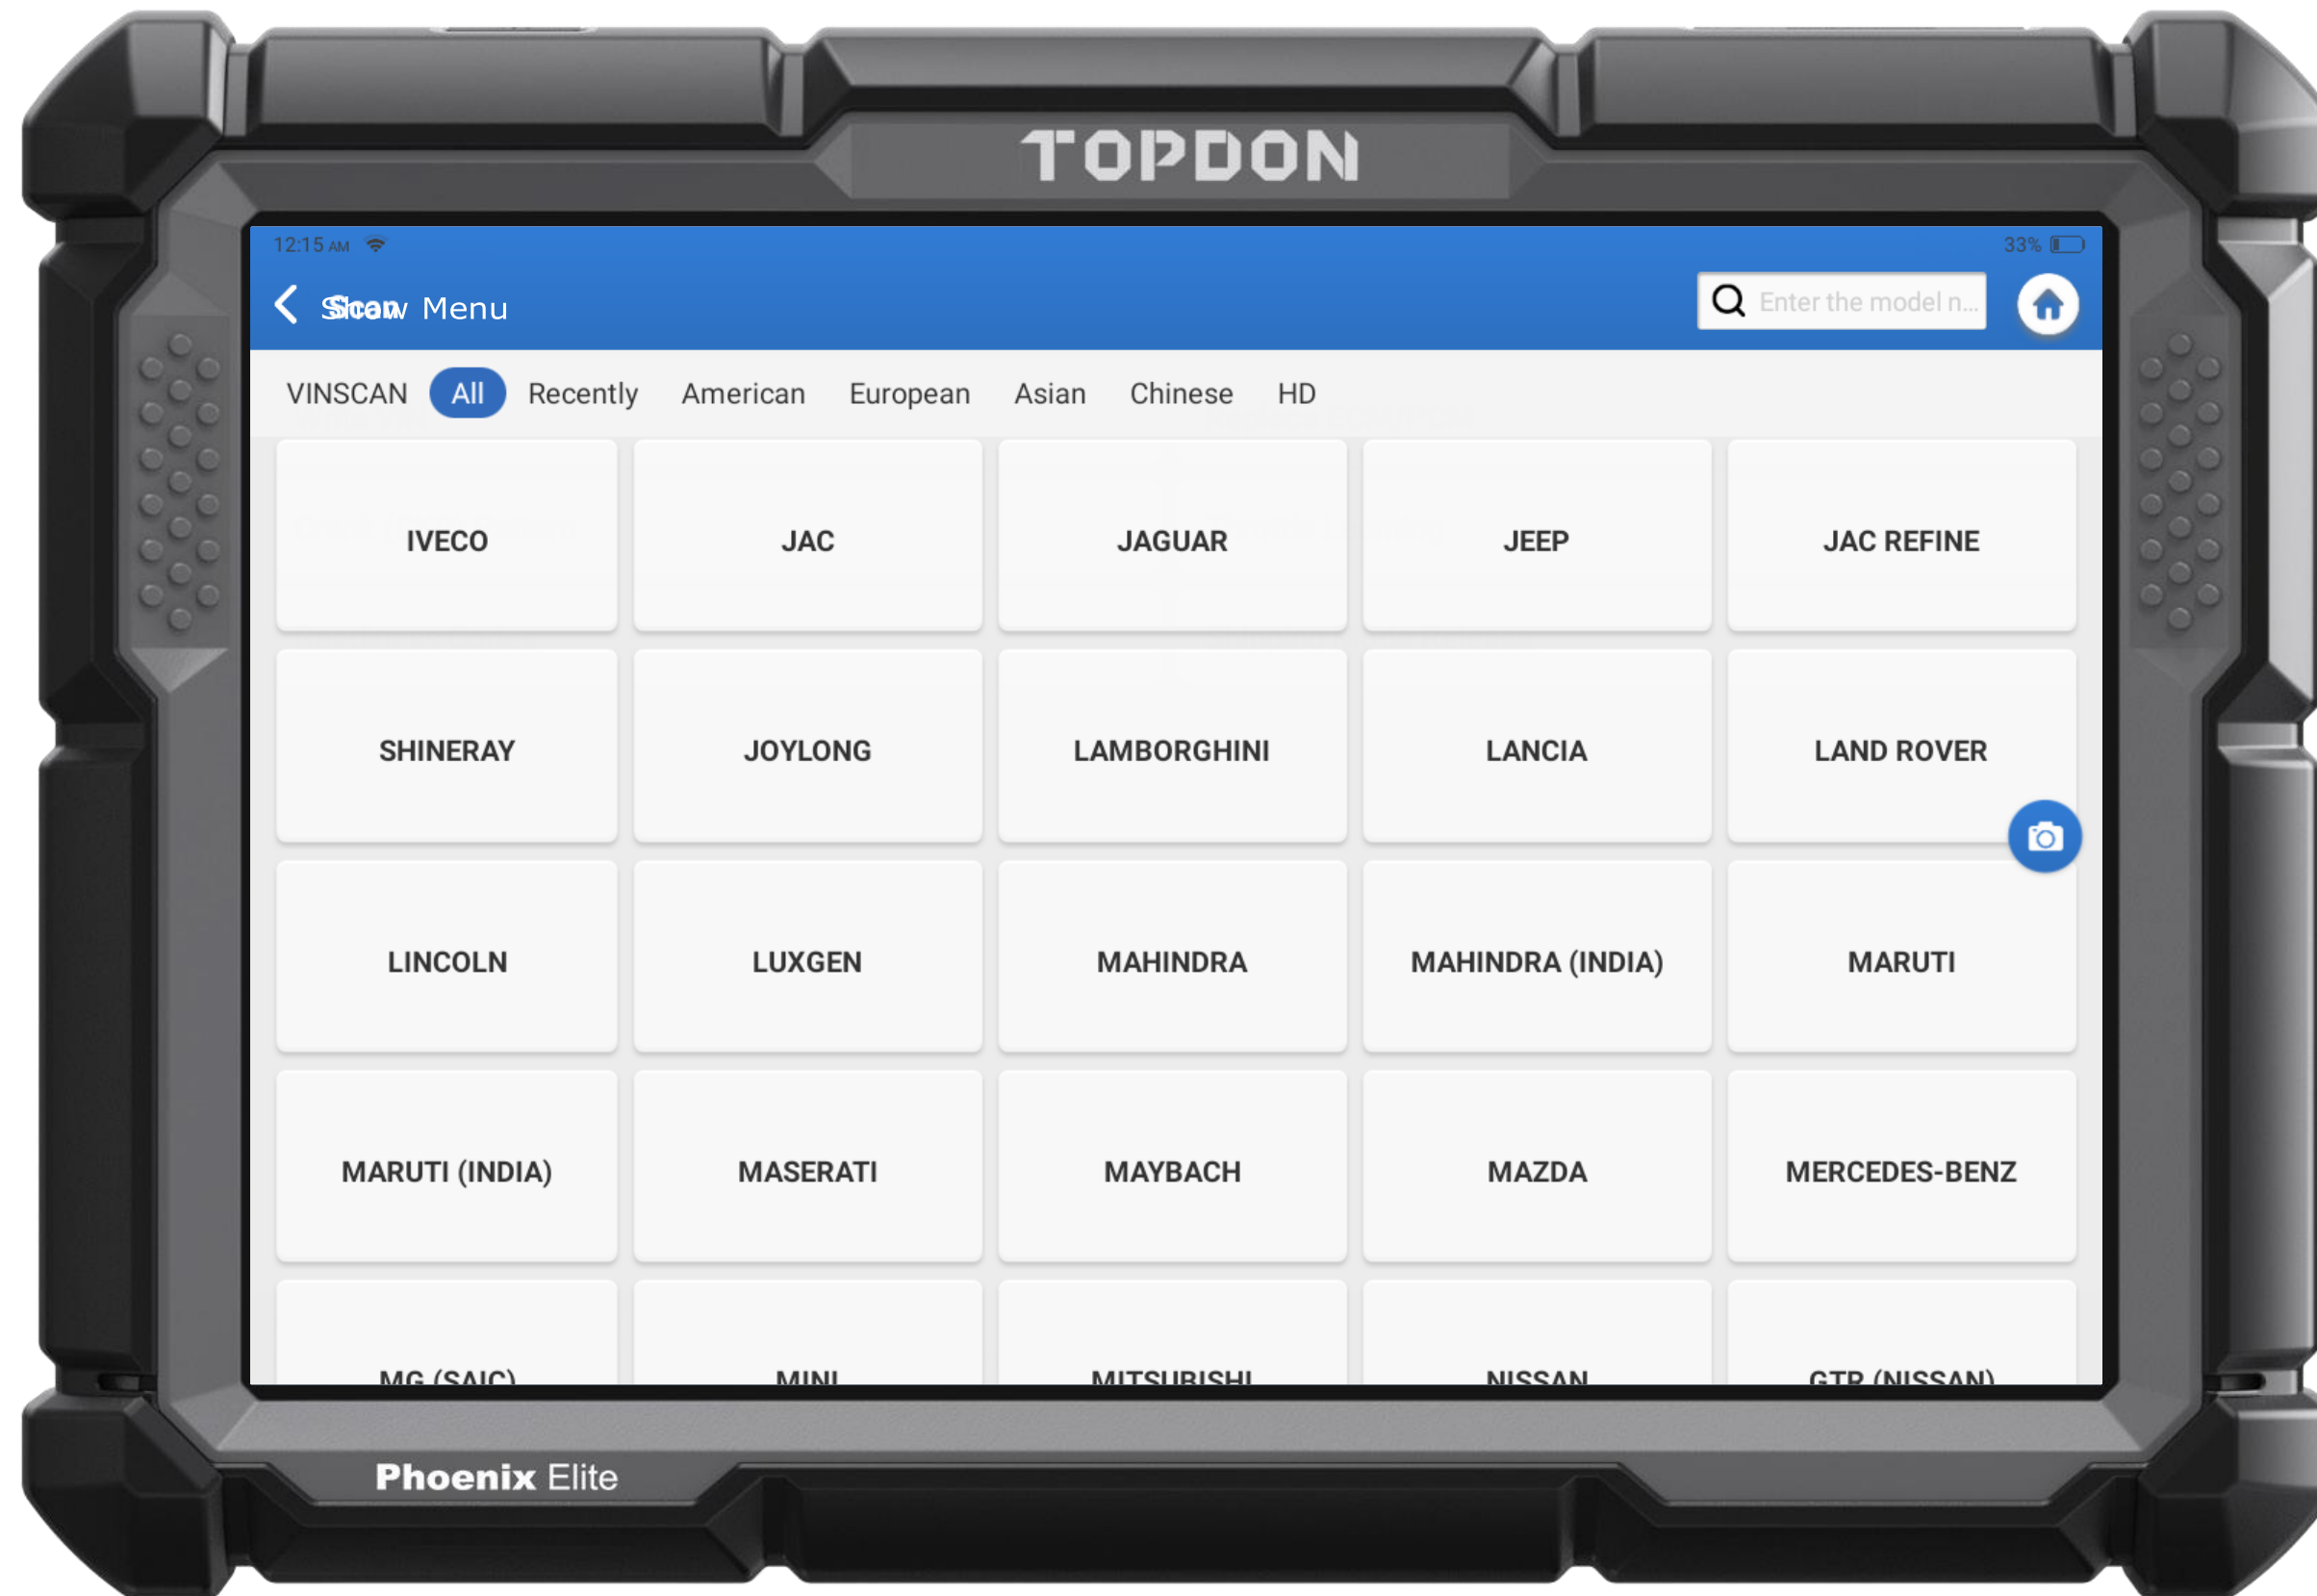

ERIKOISTOIMINNOT

Cloud-Based
ohjelmointi

Online
koodaus

34 suoravalinta
ohjelmaa

VAG ohjatut
toiminnot