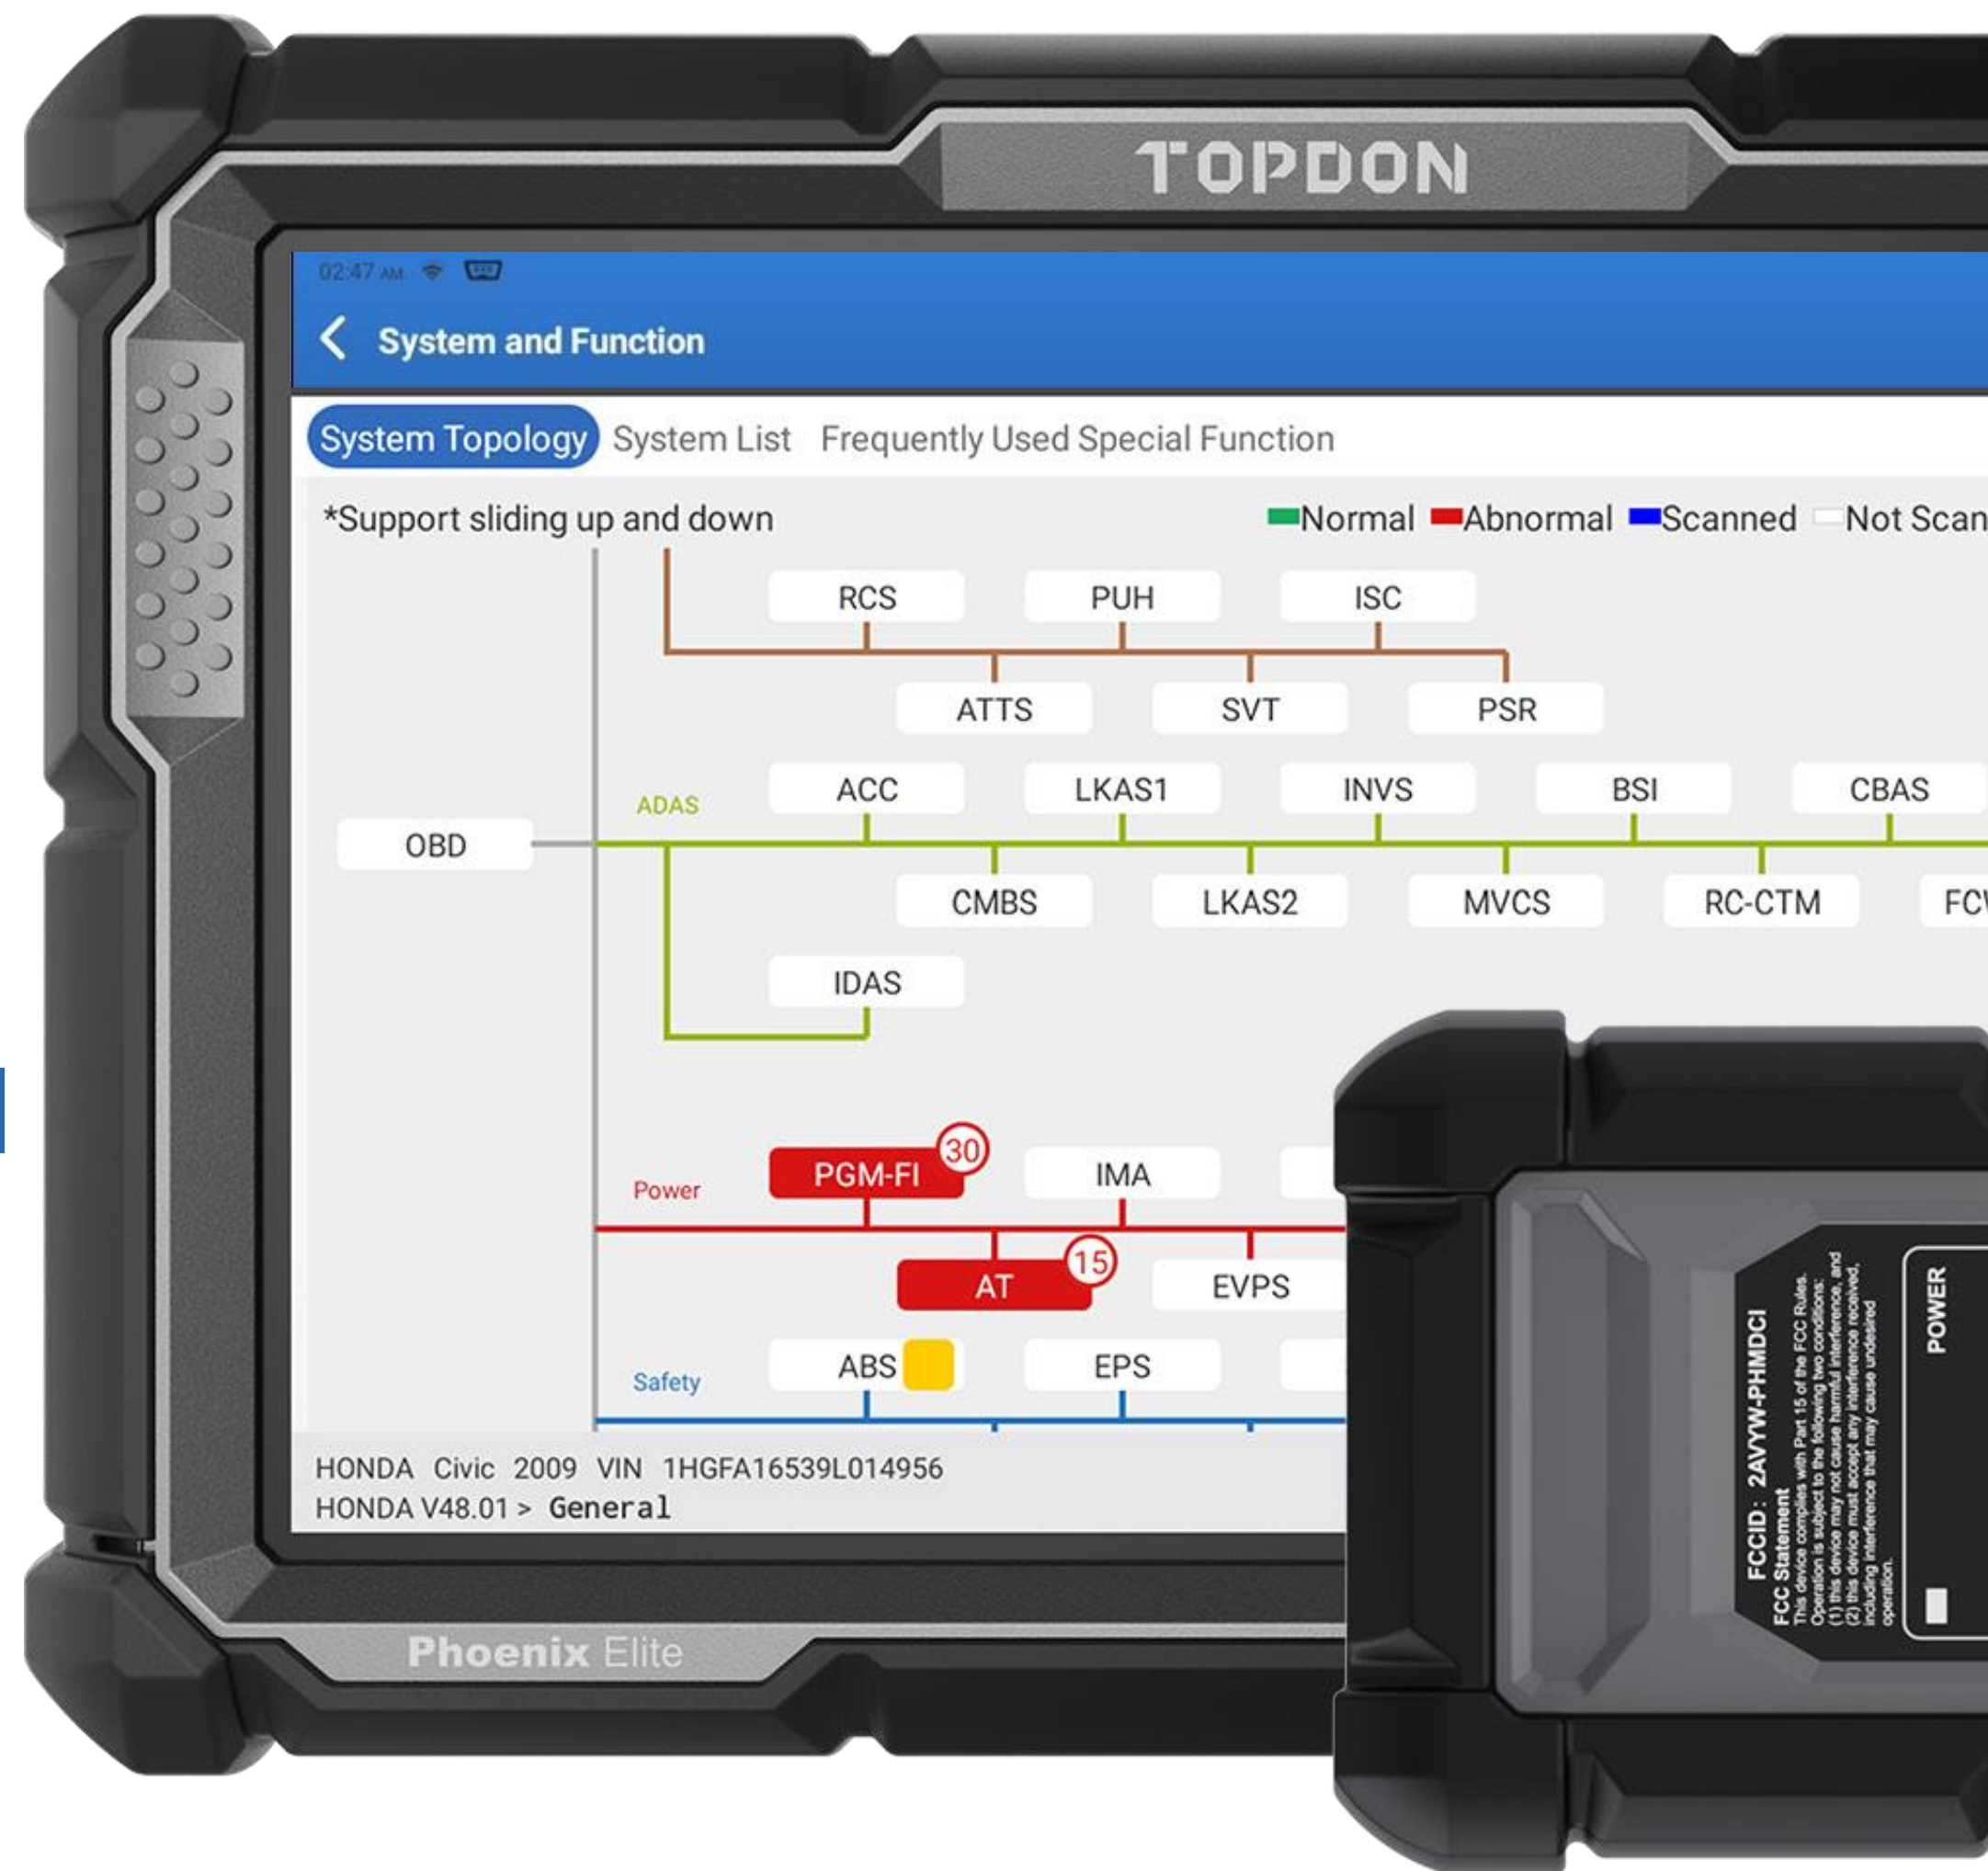

# TOPDON PHOENIX ELITE

SUOMENKIELINEN  
UUDEN TEKNOLOGIAN  
MONIMERKKITESTERI

# TOPDON PHOENIX ELITE TEKNISET TIEDOT

## NÄYTTÖ

LCD 10.1" KOSKETUSNÄYTTÖ, 1280\*800