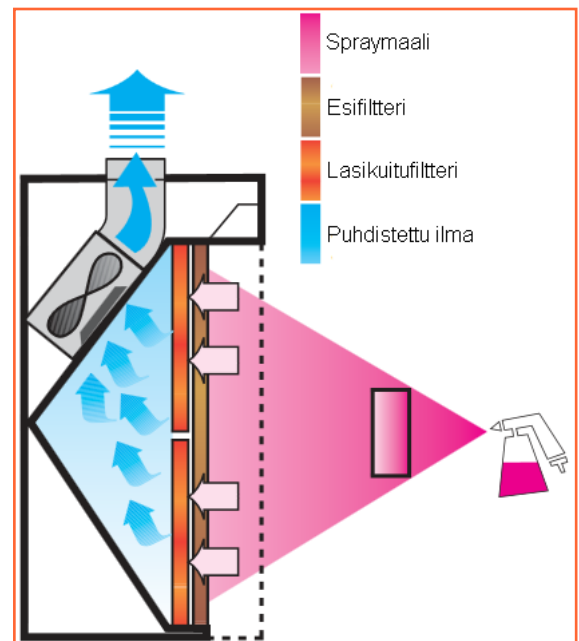

Imuseinä Coral TecnoDry

Coral TecnoDry on hyvä valinta jatkuvaan suurten kappaleiden maalaamiseen.

Imuseinässä on korkeatehoiset tuulettimet, jotka on kipinäsuojattu ja jotka imevät maalipartikkelit jopa metrin etäisyydeltä imuseinästä.

Lamput ja paperifiltteri tulevat vakiovarusteina, mutta toimittamme myös lasikuitufilttereitä eri pyynnöstä.

Imuseinään voidaan asentaa jatkopalat reunoille ja kattoon. Kaikki imuseinät voidaan täten asentaa joko 1375 mm tai 2375 mm syvinä versioina.