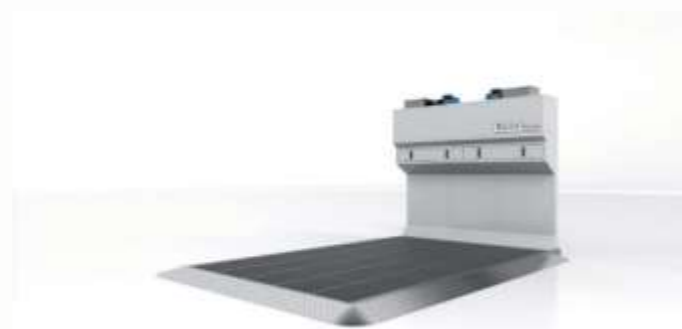

MERCURY

STEEL

ALUMINUM

Koodisana: Joustavuus

- Räätelöivät ratkaisut
- Hiontaan, kiillotukseen ja pohjamaalaamiseen
- Nopeat korjaustyöt

Fiksut korjaukset

FAM-esikäsittelyalueet mahdollistavat korjausten tekemisen YHDELLÄ ALUEELLA ilman tarvetta siirtää ajoneuvoa, mikä lyhentää autokohtaista työaika ja mahdollistaa työajan paremman optimoinnin.