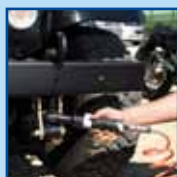

AGRI 75 DIESEL

POWERED by
YANMAR

Gruppo filtro riduttore e lubrificatore
Regulator filter unit and lubricator

Manico ergonomico
Ergonomic handle

Motore Yanmar
Yanmar engine

Valvola pneumatica di comando e di ritegno
Pneumatic control and non-return valve

AGRI 75 DIESEL

Doppio piede con gommino ammortizzante
Double feet with rubber shock absorber

Manometro
Pressure gauge

Ruote pneumatiche tassellate di grandi dimensioni
Large all-terrain pneumatic tyres

Gruppo pompante a 2 pistoni e cilindro in ghisa integrale
Pumping unit with 2 piston with cast iron cylinder

Maniglia ergonomica
Ergonomic handle

S 300/678 DIESEL

Ruota pivotante
Swivel wheel

Ruote in gomma
Rubber wheels