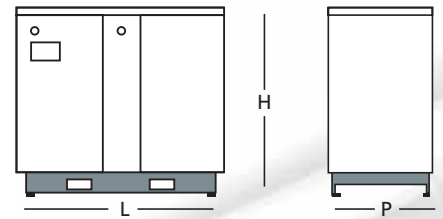

AIRBLOK BD/SD Inverter

Compressori d'aria super silenziosi rotativi a vite con inverter
Super silent rotary screw air compressors with speed drive control

AIRBLOK 102 ÷ 302

AIRBLOK 402 ÷ 602

AIRBLOK BD/SD 252 ÷ 602

CE

Trasmissione a cinghia / Belt drive

Type	 dB (A)	ISO 1217			ISO 1217						LxPxH			
		min	min	max	min	max	max							
		l/min	CFM	m ³ /h	l/min	CFM	m ³ /h	bar	psi	HP	kW	BSP	mm / in	kg / lb
AIRBLOK 252 BD-SD	66	820	29	49.2	2900	102	174	8	116	25	18.5	1	1215 900 1300	523
		780	27.5	46.8	2540	89.7	152.4	10	145					
		750	26.5	45	2120	74.9	127.2	13	188					
AIRBLOK 302 BD-SD	67	860	30.3	51.6	3400	120	204	8	116	30	22	1	1215 900 1300	543
		810	28.6	48.6	3120	110	187	10	145					
		780	27.5	46.8	2670	94.2	160	13	188					
AIRBLOK 402 BD-SD	65	1715	60.6	102.4	4900	173	294	8	116	40	30	1-1/4"	1500 1000 1450	963
		1620	57.2	97.2	4370	154	262	10	145					
		1430	50.5	85.8	3770	133	226	13	188					
AIRBLOK 502 BD-SD	65	2140	75.4	128.4	6085	215	365	8	116	50	37	1-1/4"	1500 1000 1450	971
		1940	68.4	116.4	5530	195	331.8	10	145					
		1830	64.7	109.8	4800	169	288	13	188					
AIRBLOK 602 BD-SD	65	2600	91.8	156	7400	261	444	8	116	60	45	1-1/4"	1500 1000 1450	1033
		2400	84.8	144	6500	229	390	10	145					
		2100	74.2	126	5500	194	330	13	188					