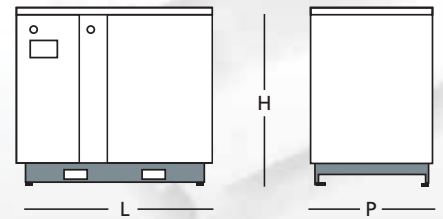

AIRBLOK BD/SD Inverter

Compressori d'aria super silenziosi rotativi a vite con inverter
Super silent rotary screw air compressors with speed drive control

AIRBLOK 102 ÷ 302

AIRBLOK 402 ÷ 602

AIRBLOK BD/SD 252 ÷ 602

CE

Trasmissione a cinghia / Belt drive

Type	 dB (A)	ISO 1217			ISO 1217						LxPxH			
		min	min	max	min	max	max							
		l/min	CFM	m ³ /h	l/min	CFM	m ³ /h	bar	psi	HP	kW	BSP	mm / in	kg / lb
AIRBLOK 252 BD-SD	66	820	29	49.2	2900	102	174	8	116	25	18.5	1	1215 900 1300	523
		780	27.5	46.8	2540	89.7	152.4	10	145					
		750	26.5	45	2120	74.9	127.2	13	188					
AIRBLOK 302 BD-SD	67	860	30.3	51.6	3400	120	204	8	116	30	22	1	1215 900 1300	543
		810	28.6	48.6	3120	110	187	10	145					
		780	27.5	46.8	2670	94.2	160	13	188					
AIRBLOK 402 BD-SD	65	1715	60.6	102.4	4900	173	294	8	116	40	30	1-1/4"	1500 1000 1450	963
		1620	57.2	97.2	4370	154	262	10	145					
		1430	50.5	85.8	3770	133	226	13	188					
AIRBLOK 502 BD-SD	65	2140	75.4	128.4	6085	215	365	8	116	50	37	1-1/4"	1500 1000 1450	971
		1940	68.4	116.4	5530	195	331.8	10	145					
		1830	64.7	109.8	4800	169	288	13	188					
AIRBLOK 602 BD-SD	65	2600	91.8	156	7400	261	444	8	116	60	45	1-1/4"	1500 1000 1450	1033
		2400	84.8	144	6500	229	390	10	145					
		2100	74.2	126	5500	194	330	13	188					